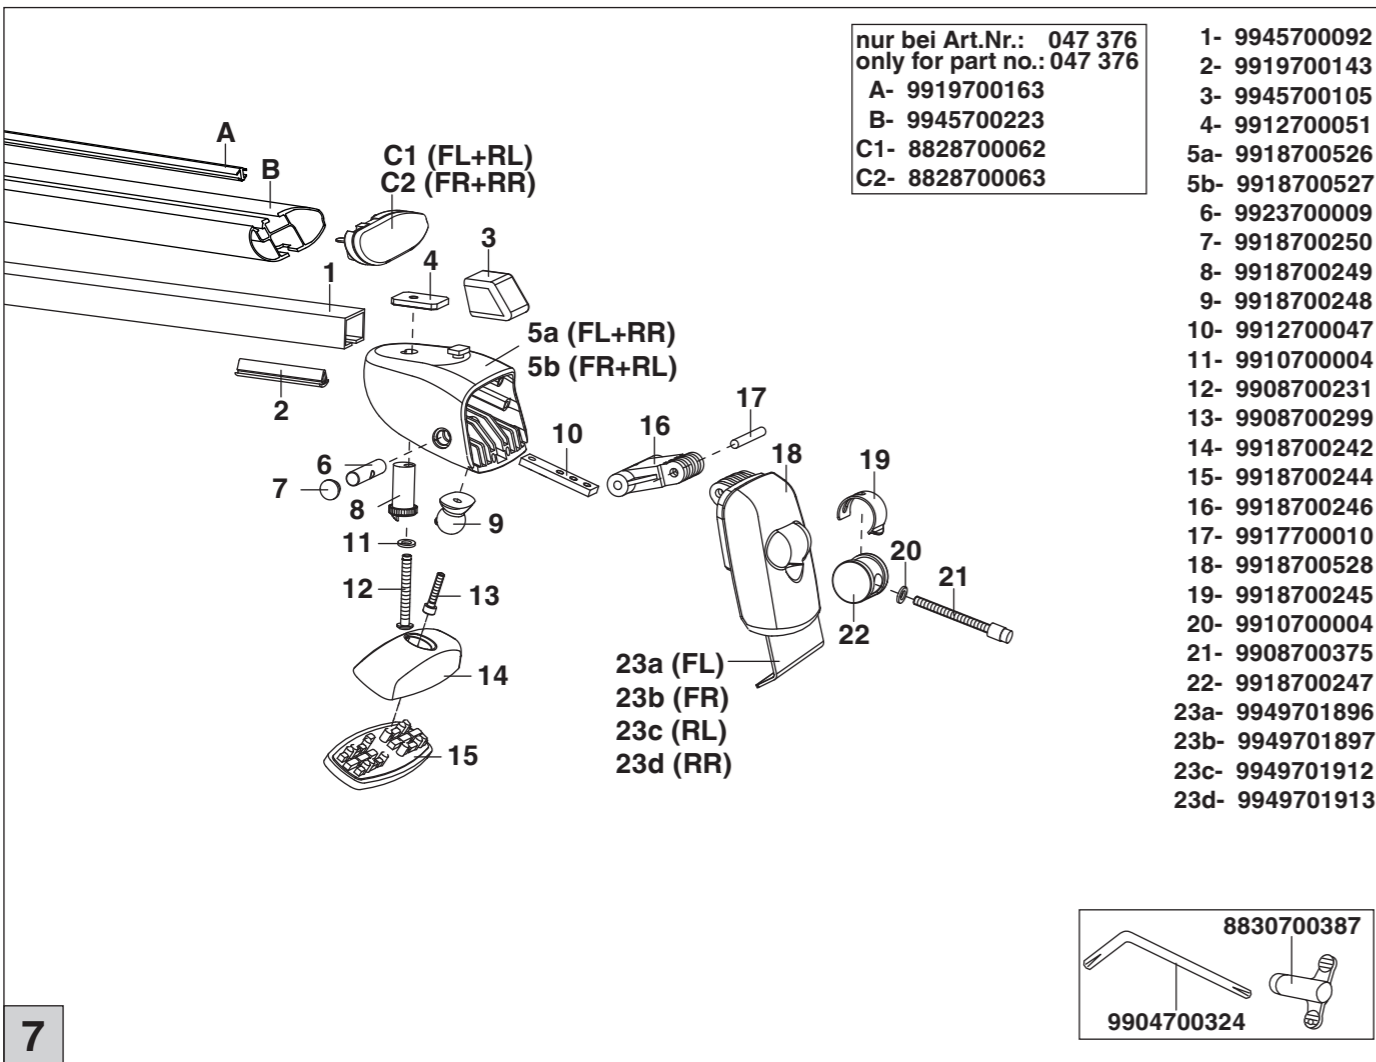

Atera SIGNO

Peugeot
208 11/2019 -

6

7

Atera SIGNO

Peugeot
208 11/2019 -

Art.-Nr. / Part-No. : 044 376
Art.-Nr. / Part-No. : 047 376

Atera
MADE IN GERMANY

Atera SIGNO

Peugeot
208 11/2019 -

Atera SIGNO

Peugeot
208 11/2019 -