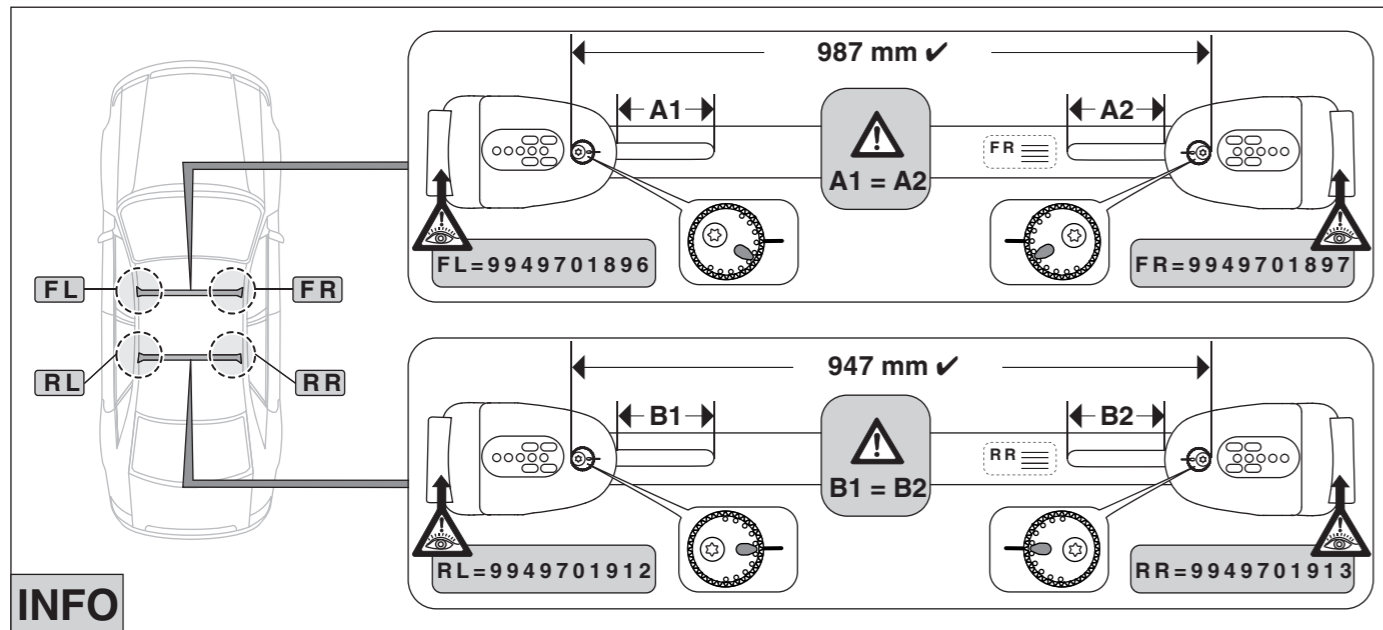

Atera SIGNO

Peugeot
208 11/2019 -