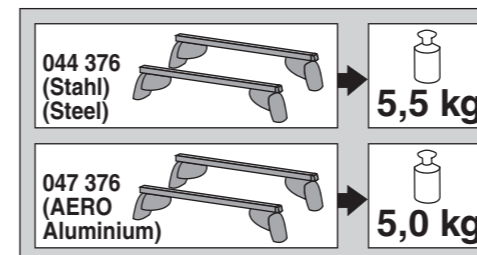

Atera SIGNO

Peugeot
208 11/2019 -

6

7

Atera SIGNO

Peugeot
208 11/2019 -

Art.-Nr. / Part-No. : 044 376
Art.-Nr. / Part-No. : 047 376

Atera
MADE IN GERMANY