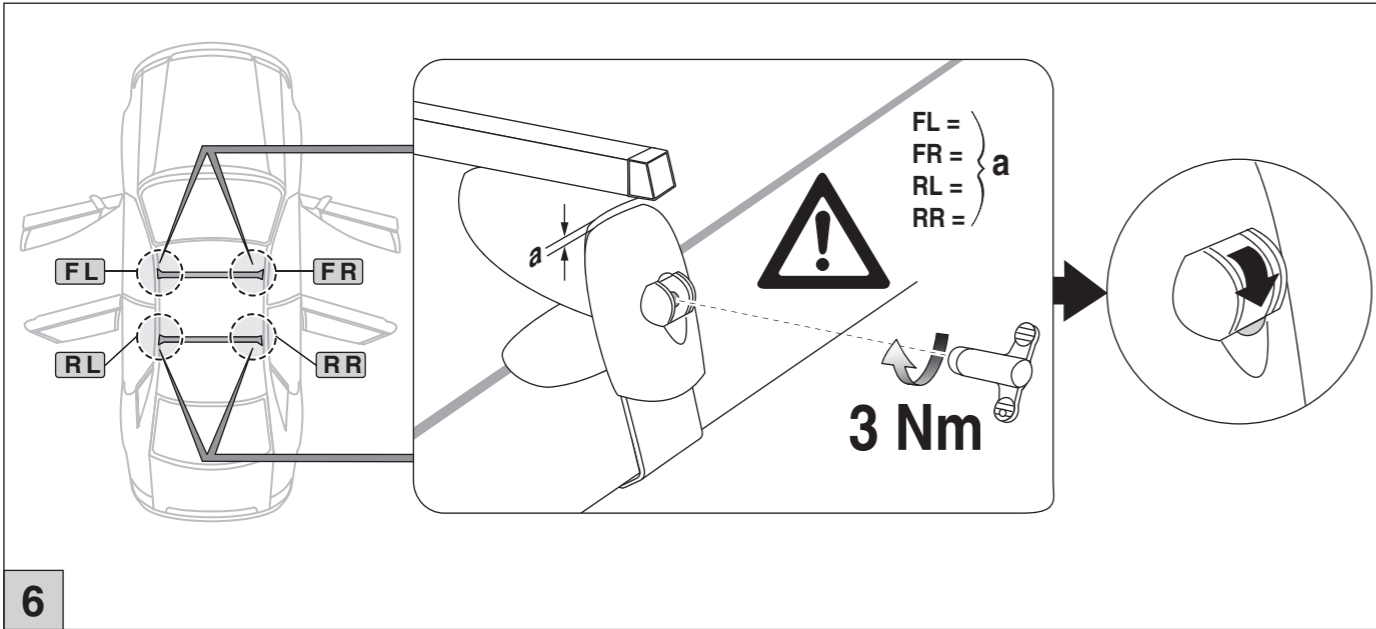

Atera SIGNO

Peugeot
208 11/2019 -

6

7

Atera SIGNO

Peugeot
208 11/2019 -

Art.-Nr. / Part-No. : 044 376
Art.-Nr. / Part-No. : 047 376

Atera
MADE IN GERMANY