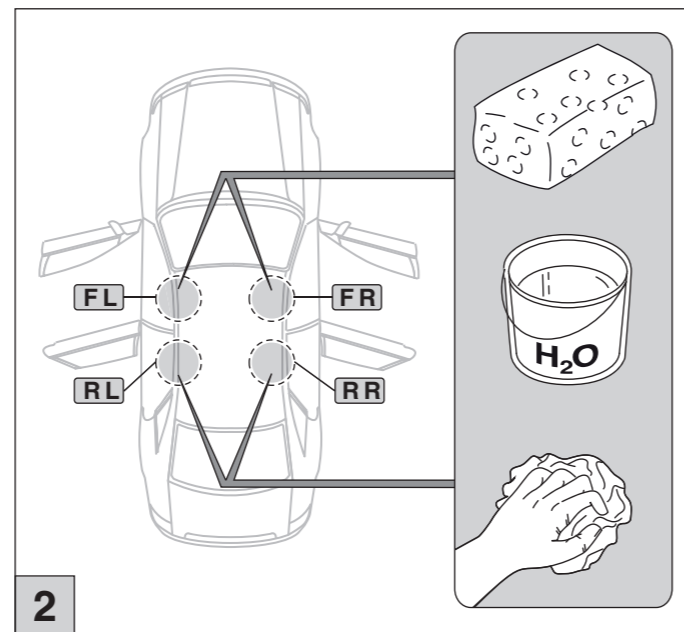

Atera SIGNO

Peugeot
208 11/2019 -