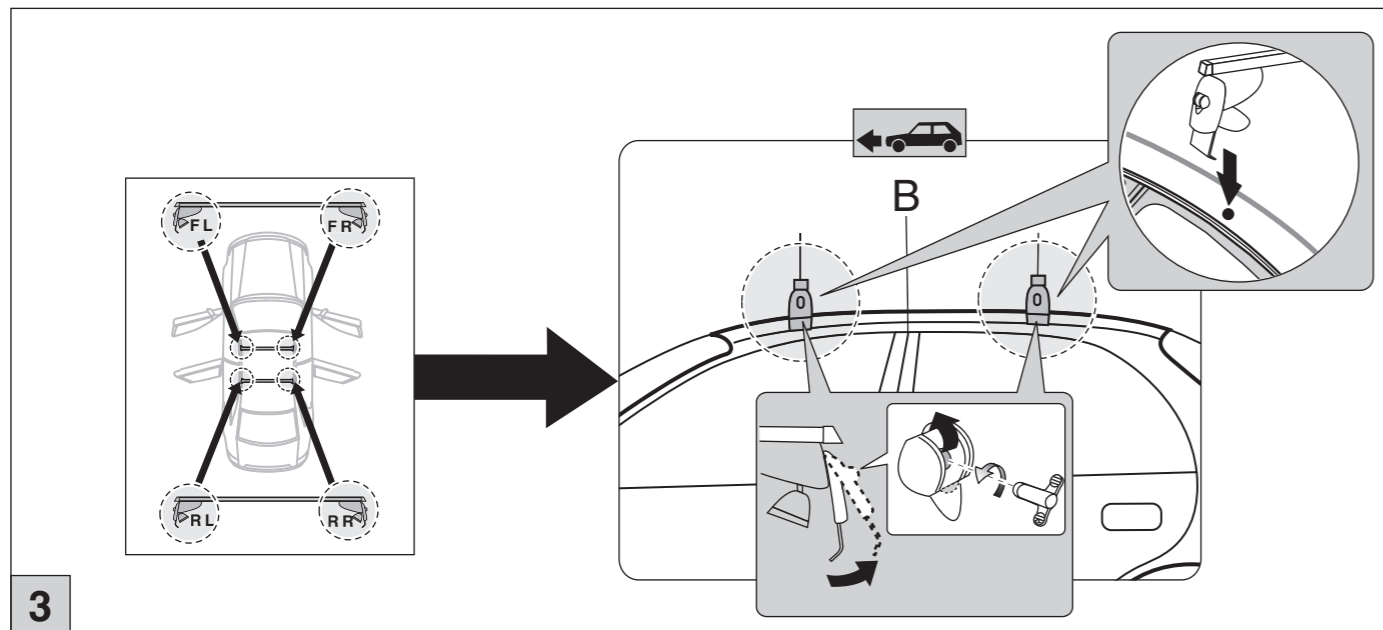

Atera SIGNO

Peugeot
208 11/2019 -